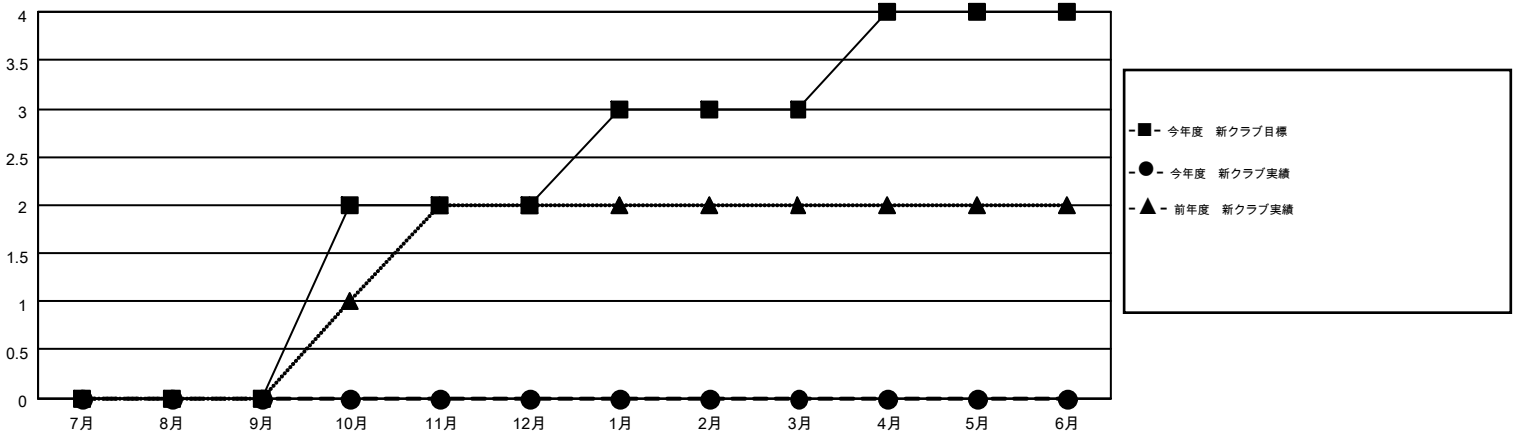

# MONTHLY MEMBERSHIP PROGRESS REPORT

Results as of: 1/31/2016

Multiple District 336

LOCATION: JAPAN

GMT: MASAYOSHI MARUYAMA

GMT会則地域 5-Jap

クラブ				
結果: 2015-2016				
四半期	新クラブ目標	新クラブ	解散クラブ	純増 / 減
7月/8月/9月	0	0	2	-2
10月/11月/12月	2	0	0	0
1月/2月/3月	1	0	0	0
4月/5月/6月	1	0	0	0

名				
結果: 2015-2016				
四半期	新会員目標	チャーターメン バー / 新会員	退会者	純増 / 減
7月/8月/9月	760	621	300	321
10月/11月/12月	450	808	220	588
1月/2月/3月	255	254	77	177
4月/5月/6月	-165	0	0	0

新クラブ目標及び実績累計

会員目標及び実績累計

解散クラブ: 2	329 CLUBS OF 436 一名以上の新会員を登録	男女別 男性 13,419 (79.75%) 女性 3,408 (20.25%)
退会者 物故会員 59 クラブ解散 24 その他 514 合計 597	<a href="#">健康診断データはこちら</a>	家族会員 4,596 世帯主 2,104 世帯主以外 2,492