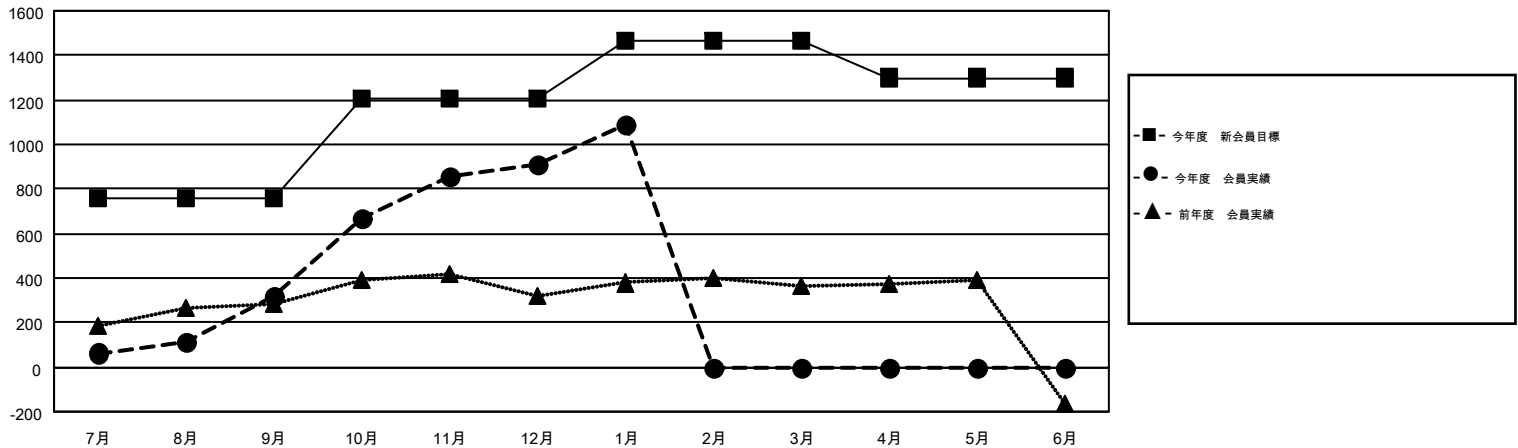

会員目標及び実績累計

解散クラブ: 2	329 CLUBS OF 436 一名以上の新会員を登録	男女別 男性 13,419 (79.75%) 女性 3,408 (20.25%)
退会者 物故会員 59 クラブ解散 24 その他 514 合計 597	健康診断データはこちら	家族会員 4,596 世帯主 2,104 世帯主以外 2,492